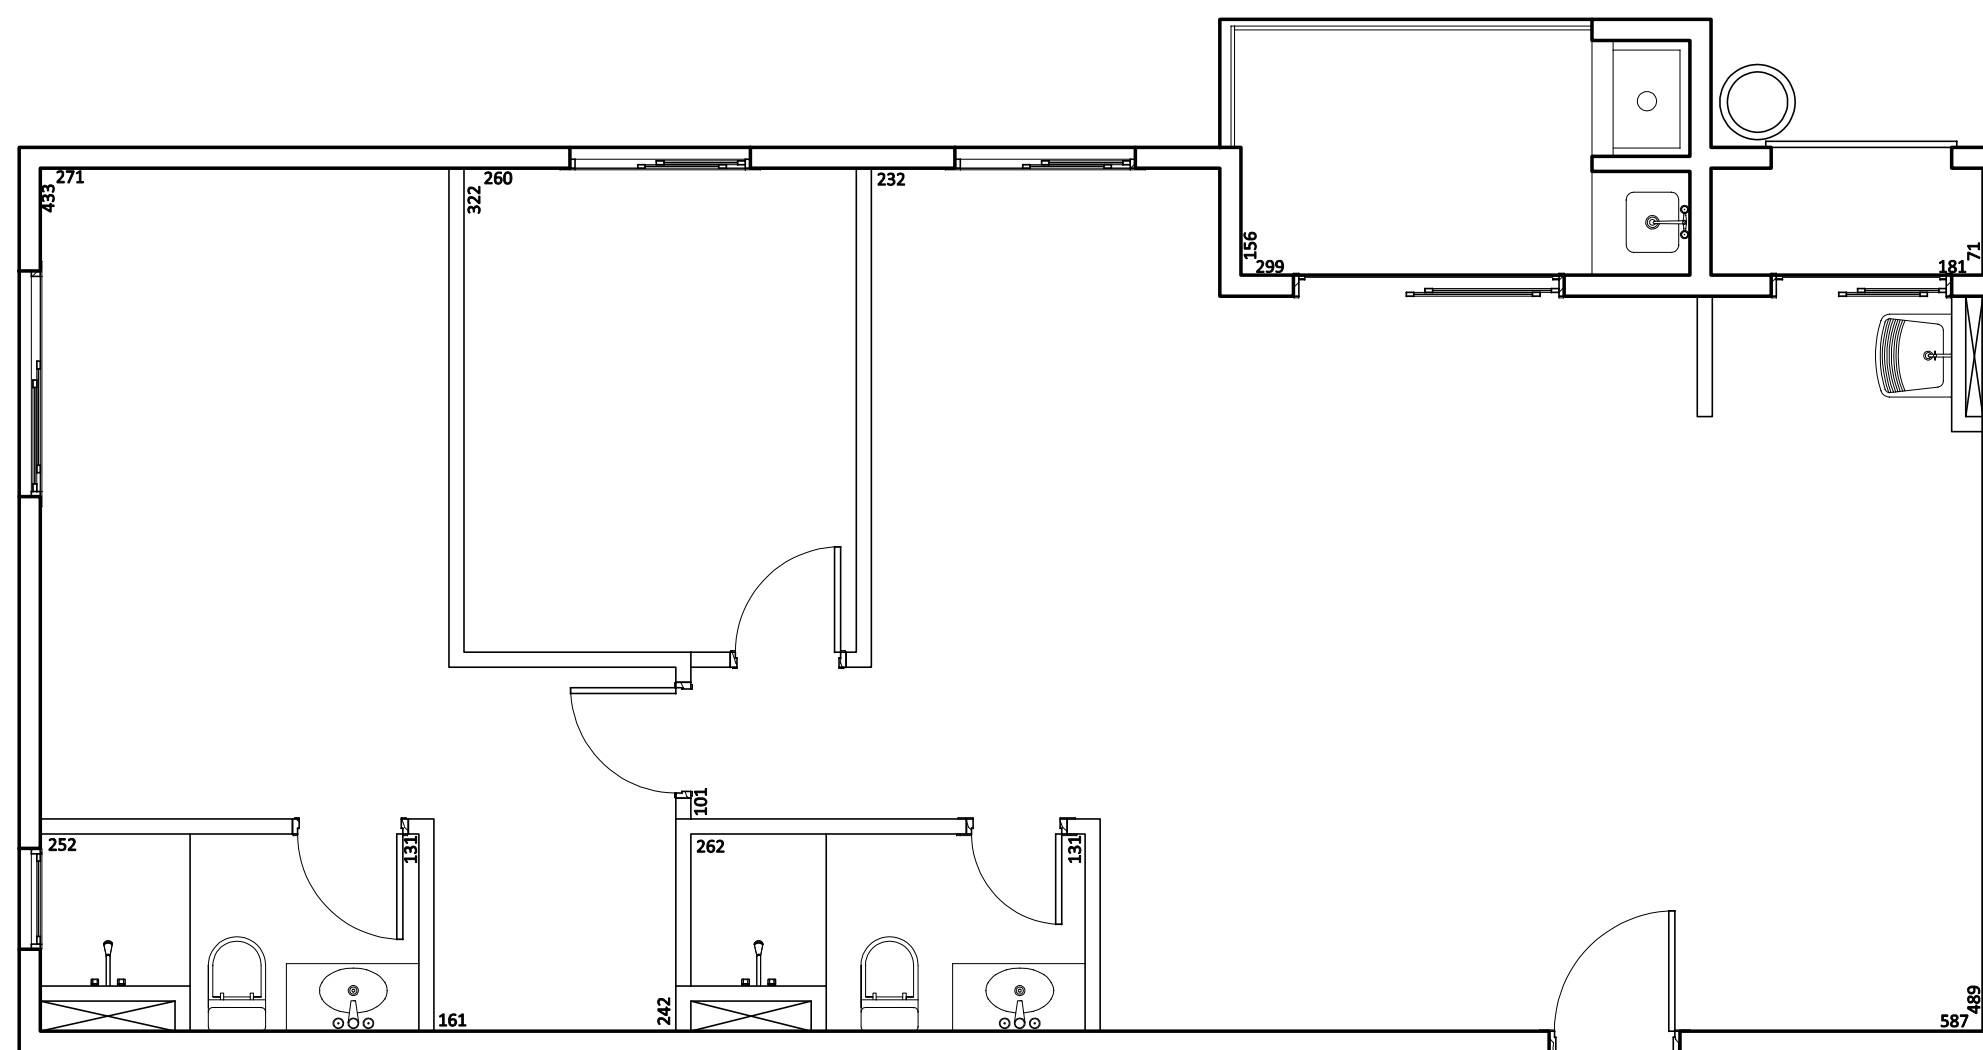

APARTAMENTOS TIPO FINAL 01 SKY E FINAL 04 SPACE

OPÇÃO 2 QUARTOS
ÁREA PRIVATIVA 81,02m²

ESCALA: 1:50