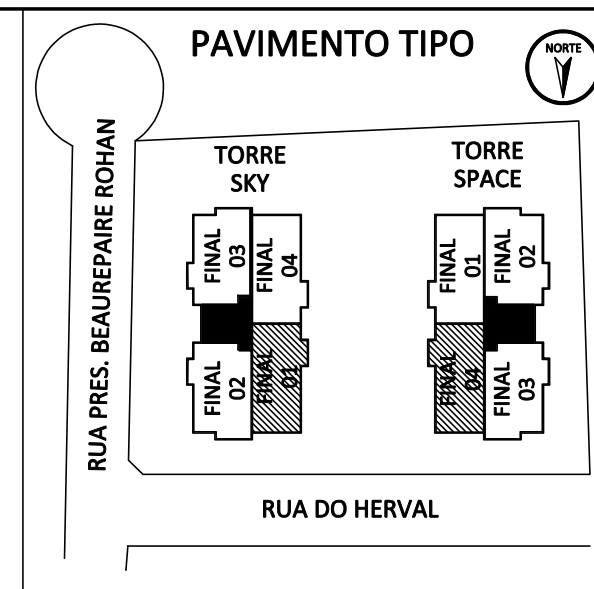

APARTAMENTOS TIPO FINAL 01 SKY E FINAL 04 SPACE

OPÇÃO 2 QUARTOS
ÁREA PRIVATIVA 81,02m²

ESCALA: 1:50