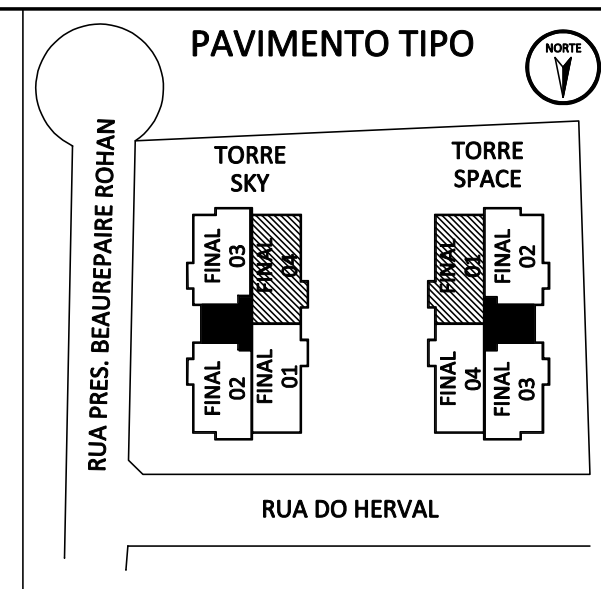

APARTAMENTOS TIPO FINAL 04 SKY E FINAL 01 SPACE

OPÇÃO 2 QUARTOS
ÁREA PRIVATIVA 81,02m²

ESCALA: 1:50