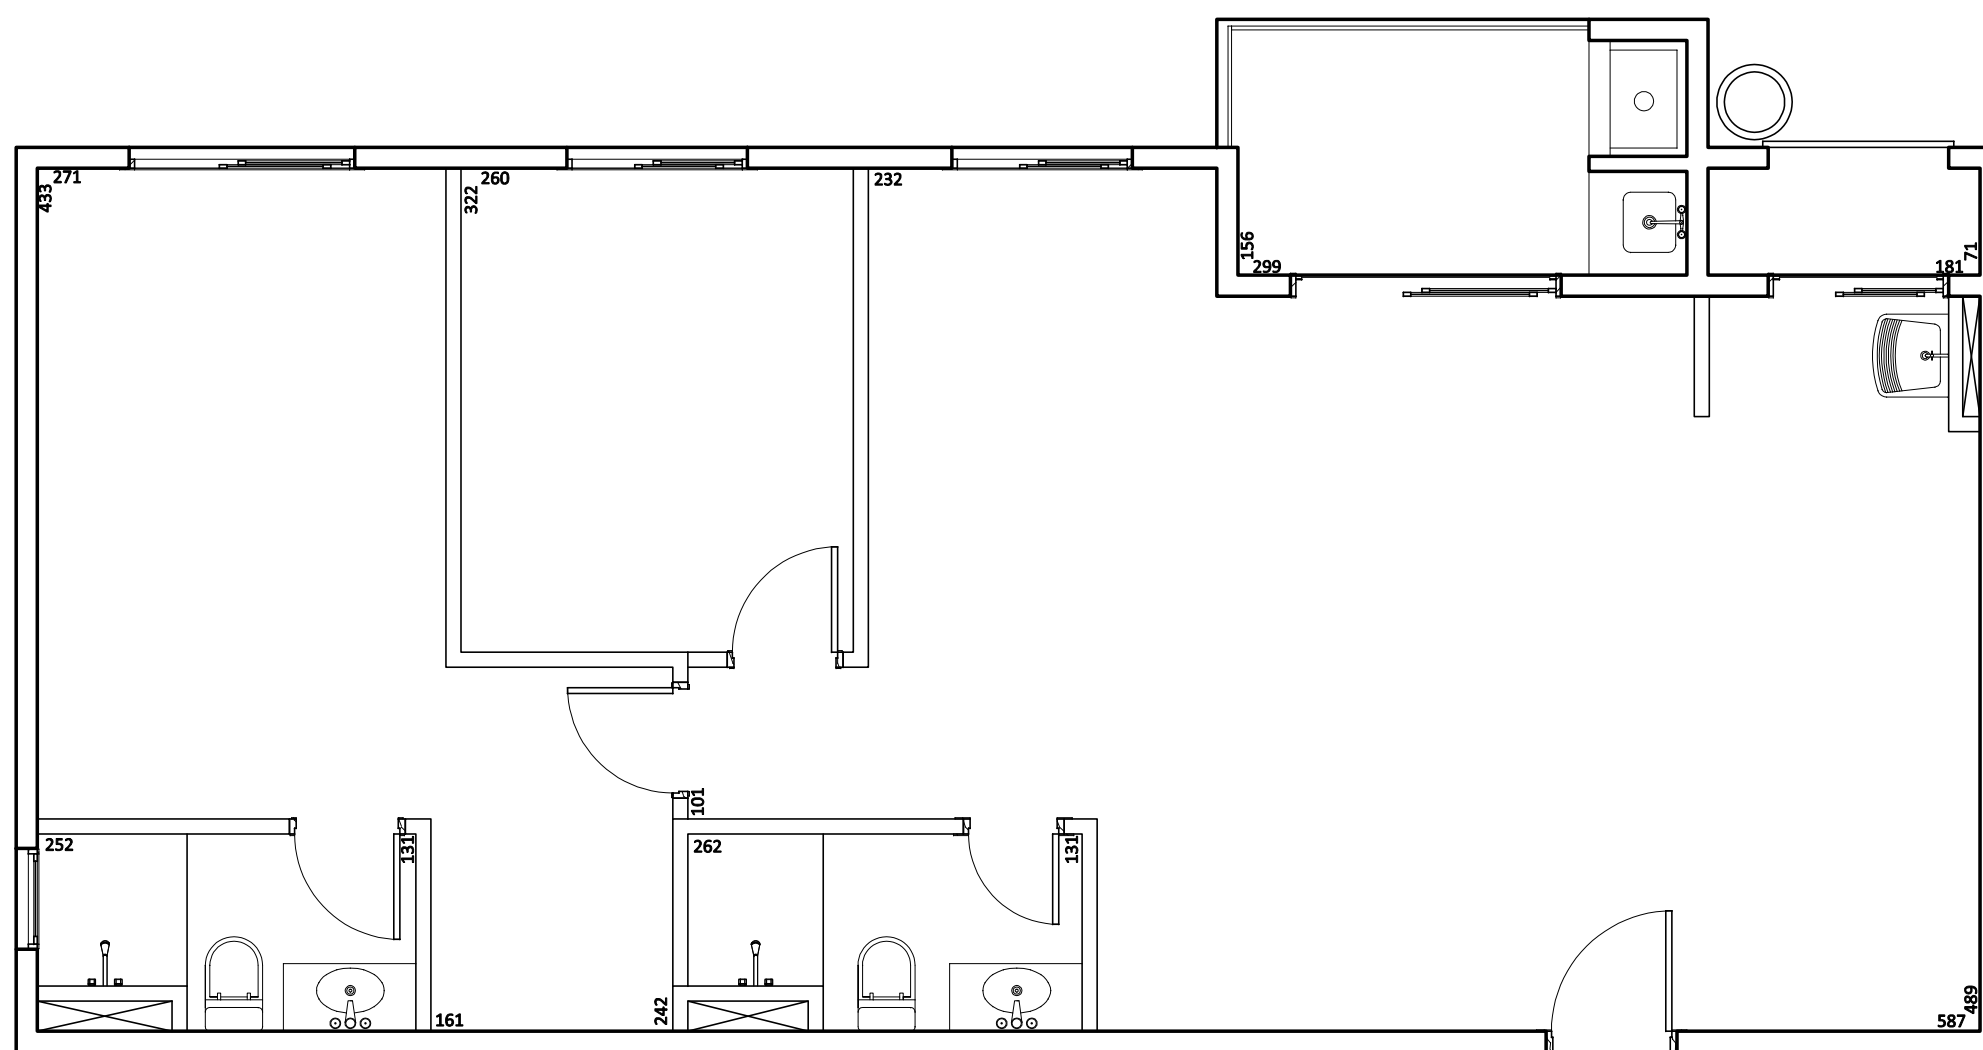

APARTAMENTOS TIPO FINAL 04 SKY E FINAL 01 SPACE

OPÇÃO 2 QUARTOS
ÁREA PRIVATIVA 81,02m²

ESCALA: 1:50