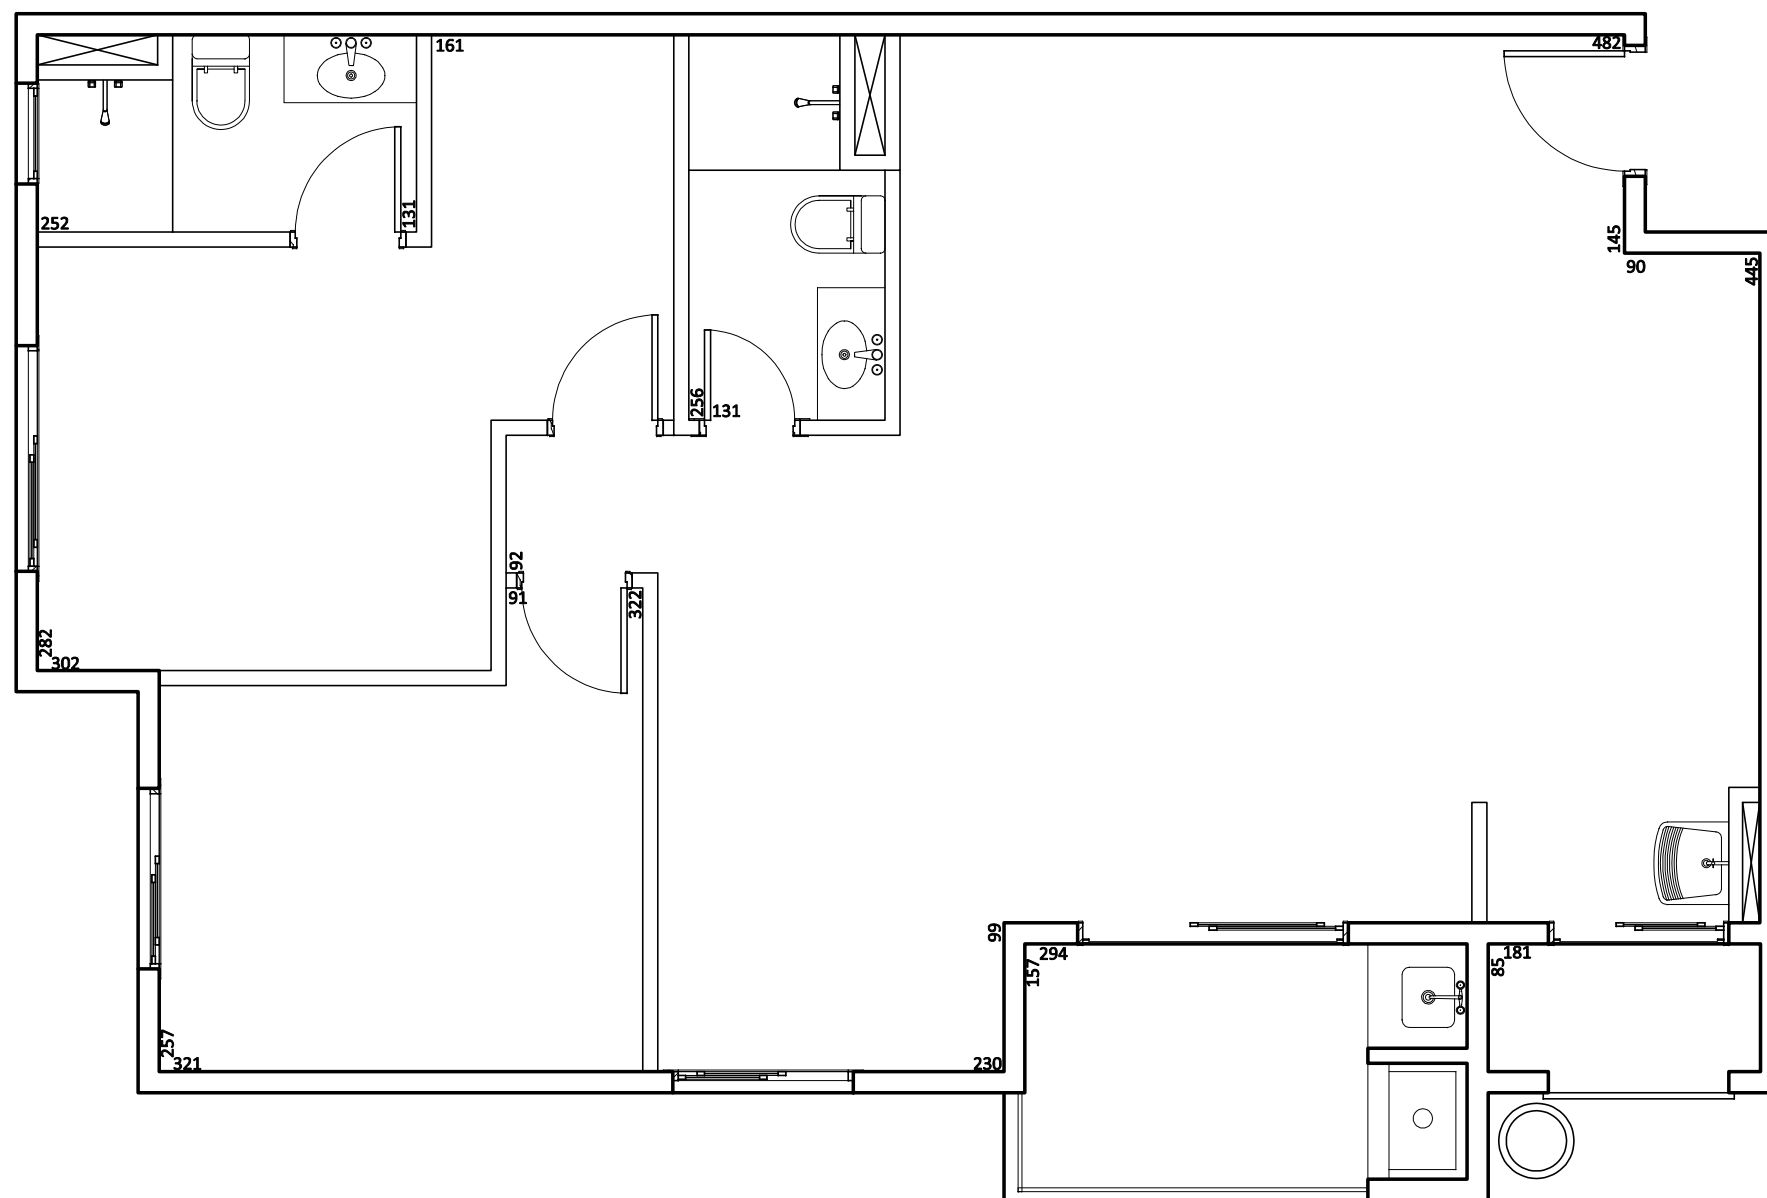

APARTAMENTOS TIPO FINAL 02 SKY E FINAL 03 SPACE

OPÇÃO 2 QUARTOS
ÁREA PRIVATIVA 82,25m²

ESCALA: 1:50