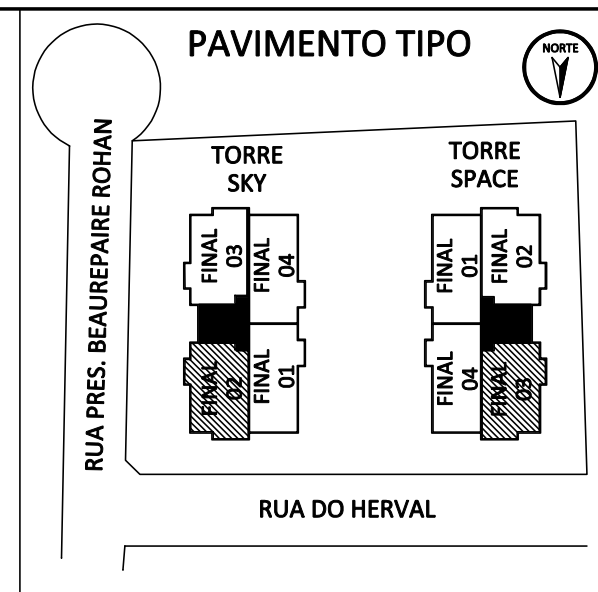

APARTAMENTOS TIPO FINAL 02 SKY E FINAL 03 SPACE

OPÇÃO 2 QUARTOS
ÁREA PRIVATIVA 82,25m²

ESCALA: 1:50