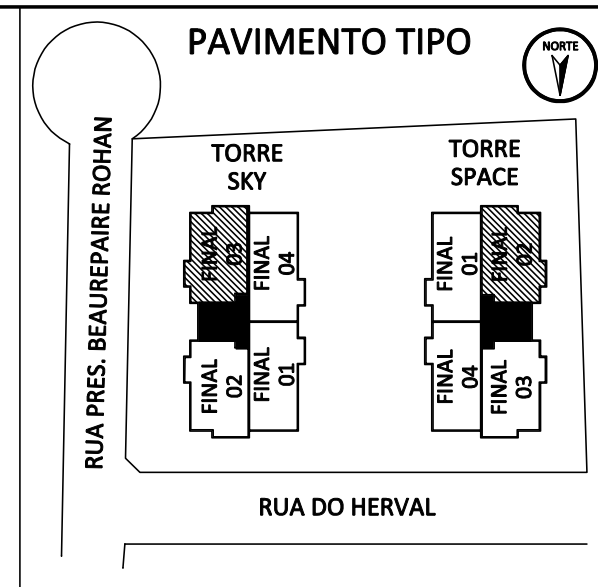

APARTAMENTOS TIPO FINAL 03 SKY E FINAL 02 SPACE

OPÇÃO 2 QUARTOS
ÁREA PRIVATIVA 82,25m²

ESCALA: 1:50