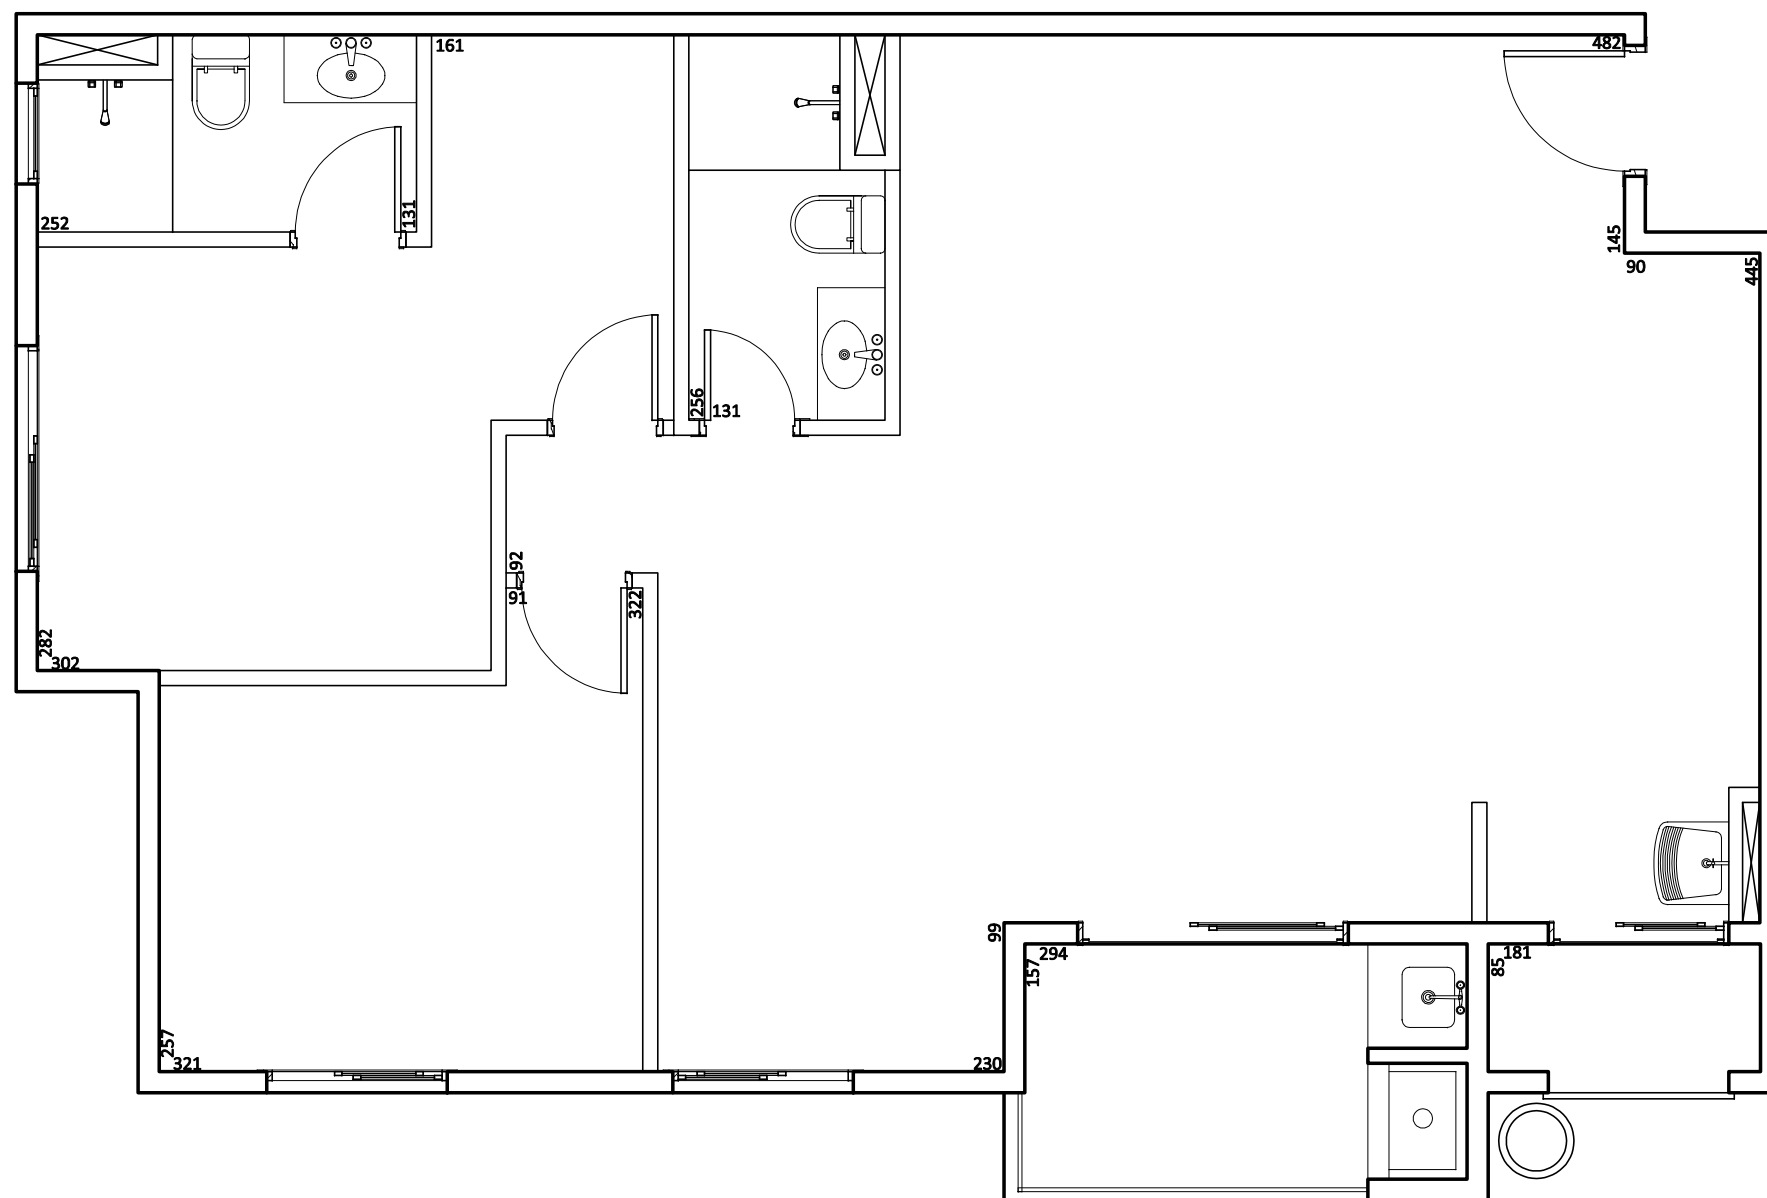

APARTAMENTOS TIPO FINAL 03 SKY E FINAL 02 SPACE

OPÇÃO 2 QUARTOS
ÁREA PRIVATIVA 82,25m²

ESCALA: 1:50